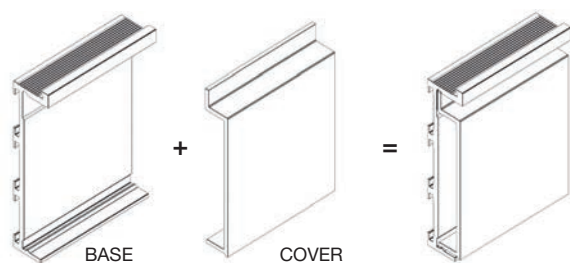

XP50[®] - PLINTHE INTÉGRÉ UNIVERSELLE

PLINTHE MINIMALISTE POUR INSTALLATION AFFLEURANTE

- Profile de base en finition brut, anodisé mat F1 ou laqué blanc primer
- Possibilité pour coller un couvercle en acier inox sur le profile
- Pièces de connexion, pièces de fin et pièces de jonction sont livrables
- Fixation mécanique ou collage invisible sur la construction de la paroi
- Excellente finition intemporelle
- Dimensions minimalistes : hauteur 50 mm x profondeur 13 mm

CODE DE COMMANDE	DESCRIPTION
XP50-3000.B	Plinthe de base 3000 mm - Brut
XP50-3000.A	Plinthe de base 3000 mm - Anodisé F1
XP50-3000.W	Plinthe de base 3000 mm - Laqué primer blanc
XP50-3000.B.COVER	Couvercle plinthe - Brut
XP50-3000.A.COVER	Couvercle plinthe - Anodisé F1
XP50-3000.W.COVER	Couvercle plinthe - Laqué primer blanc

XP50-C001	Pièce de jonction pour 2 longueurs
XP50-C002	Pièce de connexion à une huisserie Xinnix
XP50-C003	Pièce finale
XP50-A045	Prédécoupé angle XP50 +45° -45°

PROFILE UNIQUE POUR DIFFÉRENTES APPLICATIONS

XP50-04 - PLINTHE INTÉGRÉE UNIVERSELLE

PLINTHE MINIMALISTE POUR INSTALLATION AFFLEURANTE

- Toutes les pièces de connexion sont disponibles
- Collé invisible sur la construction de paroi
- Excellente finition intemporelle
- Dimensions minimalistes : 50 x 4 mm