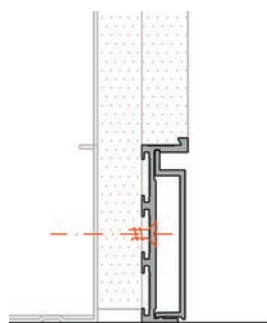

Affleurant avec couvercle
XP50 + XP50-Cover