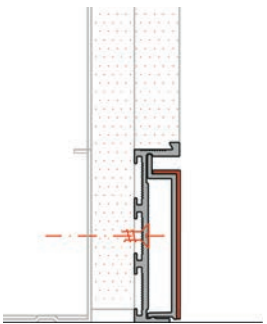

Affleurant avec couvercle en acier inox
XP50 + XP50-Cover + XP50-RVS