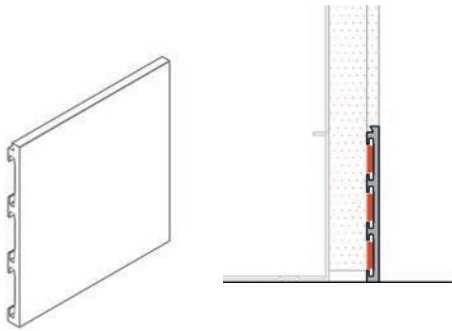

XP50[®] - PLINTHE INTÉGRÉ UNIVERSELLE

PLINTHE MINIMALISTE POUR INSTALLATION AFFLEURANTE

- Profile de base en finition brut, anodisé mat F1 ou laqué blanc primer
- Possibilité pour coller un couvercle en acier inox sur le profile
- Pièces de connexion, pièces de fin et pièces de jonction sont livrables
- Fixation mécanique ou collage invisible sur la construction de la paroi
- Excellente finition intemporelle
- Dimensions minimalistes : hauteur 50 mm x profondeur 13 mm

XP50-C001	Pièce de jonction pour 2 longueurs
XP50-C002	Pièce de connexion à une huisserie Xinnix
XP50-C003	Pièce finale
XP50-A045	Prédécoupé angle XP50 +45° -45°

PROFILE UNIQUE POUR DIFFÉRENTES APPLICATIONS

Montage négative – 9 mm
- XP50

Affleurant avec couvercle
XP50 + XP50-Cover

Affleurant avec HPL ou en pierre naturelle
XP50 + plinthe (pas incluse)

Affleurant avec couvercle en acier inox
XP50 + XP50-Cover + XP50-RVS

XP50-04 - PLINTHE INTÉGRÉE UNIVERSELLE

PLINTHE MINIMALISTE POUR INSTALLATION AFFLEURANTE

- Toutes les pièces de connexion sont disponibles
- Collé invisible sur la construction de paroi
- Excellente finition intemporelle
- Dimensions minimalistes : 50 x 4 mm