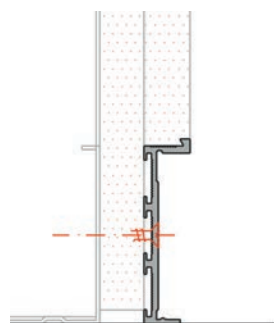

XP50[®] - PLINTHE INTÉGRÉ UNIVERSELLE

PLINTHE MINIMALISTE POUR INSTALLATION AFFLEURANTE

- Profile de base en finition brut, anodisé mat F1 ou laqué blanc primer
- Possibilité pour coller un couvercle en acier inox sur le profile
- Pièces de connexion, pièces de fin et pièces de jonction sont livrables
- Fixation mécanique ou collage invisible sur la construction de la paroi
- Excellente finition intemporelle
- Dimensions minimalistes : hauteur 50 mm x profondeur 13 mm

CODE DE COMMANDE	DESCRIPTION
XP50-3000.B	Plinthe de base 3000 mm - Brut
XP50-3000.A	Plinthe de base 3000 mm - Anodisé F1
XP50-3000.W	Plinthe de base 3000 mm - Laqué primer blanc
XP50-3000.B.COVER	Couvercle plinthe - Brut
XP50-3000.A.COVER	Couvercle plinthe - Anodisé F1
XP50-3000.W.COVER	Couvercle plinthe - Laqué primer blanc

XP50-C001	Pièce de jonction pour 2 longueurs
XP50-C002	Pièce de connexion à une huisserie Xinnix
XP50-C003	Pièce finale
XP50-A045	Prédécoupé angle XP50 +45° -45°

PROFILE UNIQUE POUR DIFFÉRENTES APPLICATIONS

XP50-04 - PLINTHE INTÉGRÉE UNIVERSELLE

PLINTHE MINIMALISTE POUR INSTALLATION AFFLEURANTE

- Toutes les pièces de connexion sont disponibles
- Collé invisible sur la construction de paroi
- Excellente finition intemporelle
- Dimensions minimalistes : 50 x 4 mm