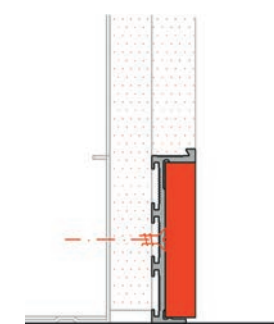

Affleurant avec HPL ou en pierre naturelle
XP50 + plinthe (pas incluse)