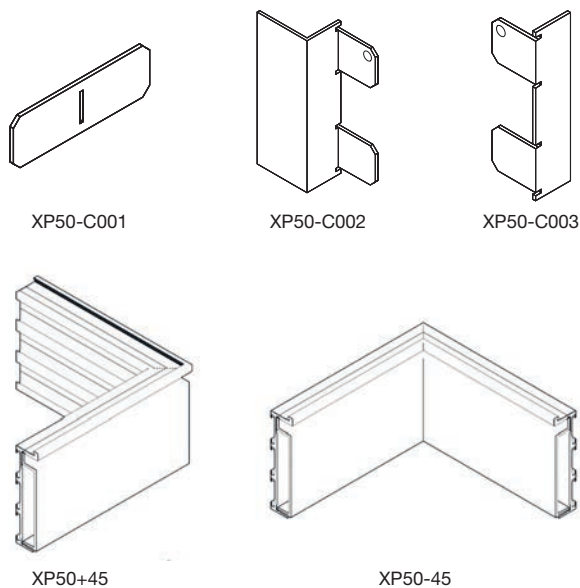

XP50[®] - PLINTHE INTÉGRÉ UNIVERSELLE

PLINTHE MINIMALISTE POUR INSTALLATION AFFLEURANTE

- Profile de base en finition brut, anodisé mat F1 ou laqué blanc primer
- Possibilité pour coller un couvercle en acier inox sur le profile
- Pièces de connexion, pièces de fin et pièces de jonction sont livrables
- Fixation mécanique ou collage invisible sur la construction de la paroi
- Excellente finition intemporelle
- Dimensions minimalistes : hauteur 50 mm x profondeur 13 mm

CODE DE COMMANDE	DESCRIPTION
XP50-3000.B	Plinthe de base 3000 mm - Brut
XP50-3000.A	Plinthe de base 3000 mm - Anodisé F1
XP50-3000.W	Plinthe de base 3000 mm - Laqué primer blanc
XP50-3000.B.COVER	Couvercle plinthe - Brut
XP50-3000.A.COVER	Couvercle plinthe - Anodisé F1
XP50-3000.W.COVER	Couvercle plinthe - Laqué primer blanc

XP50-C001	Pièce de jonction pour 2 longueurs
XP50-C002	Pièce de connexion à une huisserie Xinnix
XP50-C003	Pièce finale
XP50-A045	Prédécoupé angle XP50 +45° -45°

PROFILE UNIQUE POUR DIFFÉRENTES APPLICATIONS

XP50-04 - PLINTHE INTÉGRÉE UNIVERSELLE

PLINTHE MINIMALISTE POUR INSTALLATION AFFLEURANTE

- Toutes les pièces de connexion sont disponibles
- Collé invisible sur la construction de paroi
- Excellente finition intemporelle
- Dimensions minimalistes : 50 x 4 mm