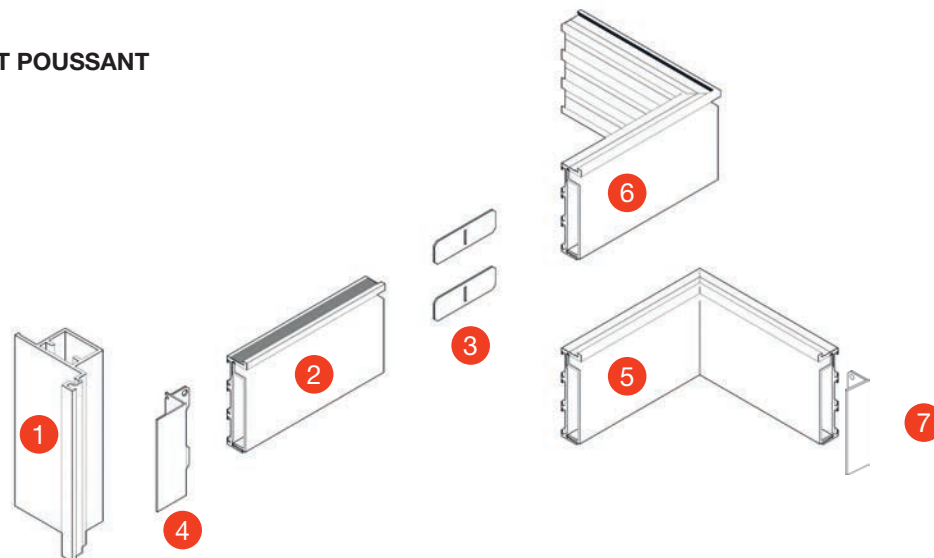

XP50-04 - PLINTHE INTÉGRÉE UNIVERSELLE

PLINTHE MINIMALISTE POUR INSTALLATION AFFLEURANTE

- Toutes les pièces de connexion sont disponibles
- Collé invisible sur la construction de paroi
- Excellente finition intemporelle
- Dimensions minimalistes : 50 x 4 mm

CODE DE COMMANDE	DESCRIPTION
XP50-04.3000.W	Plinthe de base 3000 mm – laqué primer blanc

PIÈCES DE CONNEXION

VERSION AFFLEURANT POUSSANT

VERSION AFFLEURANT TIRANT

- | | | |
|-------------------------------|--------------------------------|--------------------------|
| 1 Huisserie X2 | 4 Pièce de connexion XP50-C002 | 7 Pièce finale XP50-C003 |
| 2 XP50 plinthe XP50-3000 | 5 Coin intérieur XP50-A045 | |
| 3 Pièce de jonction XP50-C001 | 6 Coin extérieur XP50-A045 | |