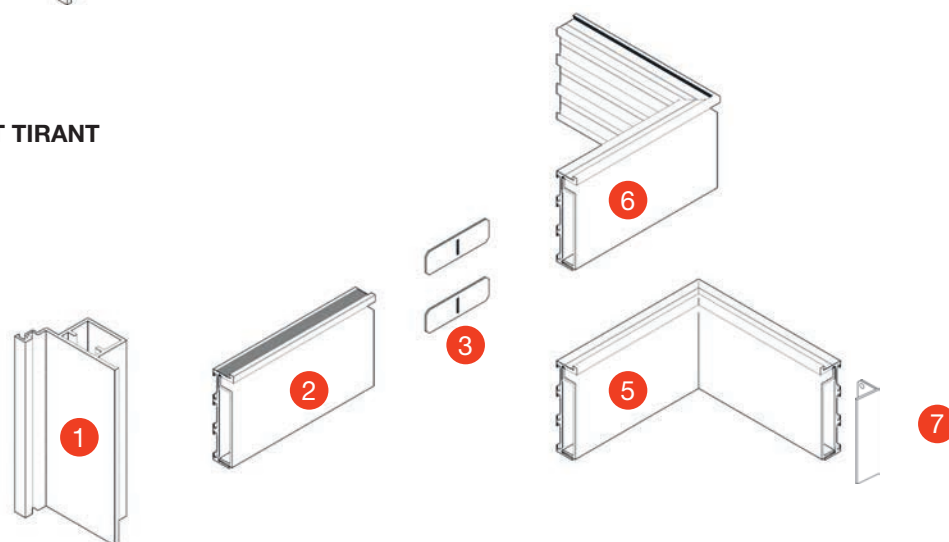

XP50-04 - PLINTHE INTÉGRÉE UNIVERSELLE

PLINTHE MINIMALISTE POUR INSTALLATION AFFLEURANTE

- Toutes les pièces de connexion sont disponibles
- Collé invisible sur la construction de paroi
- Excellente finition intemporelle
- Dimensions minimalistes : 50 x 4 mm

CODE DE COMMANDE	DESCRIPTION
XP50-04.3000.W	Plinthe de base 3000 mm – laqué primer blanc

PIÈCES DE CONNEXION

VERSION AFFLEURANT POUSSANT

VERSION AFFLEURANT TIRANT

- | | | |
|-------------------------------|--------------------------------|--------------------------|
| 1 Huisserie X2 | 4 Pièce de connexion XP50-C002 | 7 Pièce finale XP50-C003 |
| 2 XP50 plinthe XP50-3000 | 5 Coin intérieur XP50-A045 | |
| 3 Pièce de jonction XP50-C001 | 6 Coin extérieur XP50-A045 | |